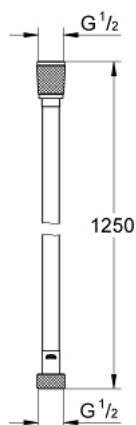

## 28 362 BE0 FURTUN DE DUȘ TWISTFREE 1250

### DESCRIEREA PRODUSULUI

- 1250 mm
- suprafață netedă pentru o curățare ușoară
- rezistență la rupere 500 N
- rezistență la presiune până la 5 bari
- rezistență la căldură 70°C
- protecție anti-îndoire **AntiFold**
- conexiune universală G 1/2" x 1/2"
- con de rotație pentru funcția **Twistfree** - fără răsucire
- finisaj **GROHE StarLight**
- ambalaj blister